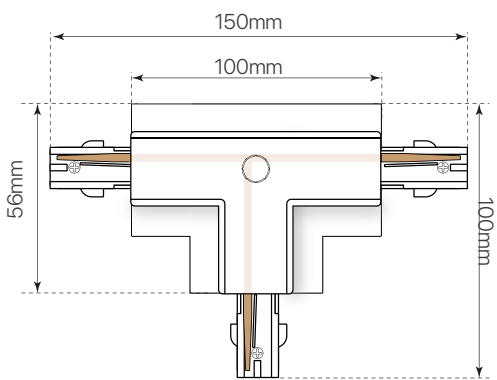

conector T

ficha técnica

datasheet

ref. 5551435

conexión T-IZQUIERDA-1

Nombre / Name	Conector T izquierda 1 T-IZ-1 , para carril kodiak
Referencia / Reference	5551435
Materiales / Materials	PC
Difusor / Diffuser	-
Potencia / Power	-
Temperatura de color / Color temperature	-
Flujo luminoso / Luminous flux	-
Dimable / Dimmable	-
Ángulo de apertura / Beam angle	-
Ángulo de inclinación / Inclination angle	-
IP	20
IK	-
F.P	-
UGR	-
IRC	-
Chip	-
Driver	-
Vida media (duración) / Average life	-
Clase energética / Energy class	-
Aislamiento eléctrico / Electrical isolation	-
Colores / Colors	Blanco / White
Medida exterior / Product size	150mm x 100mm x 26mm x 20mm
Medidas de corte / Cutting measurements	-
Tª (ambiente/trabajo) / Tª (enviroment/work)	-
Input	-
Output	-
Frecuencia / Frequency	-
Peso / Weight	-
Certificados / Certificates	CE
Garantía / Warranty	2 años / 2 years