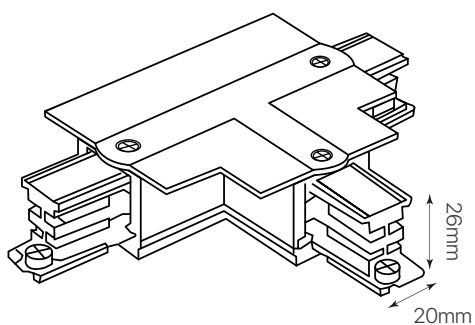

conector T

ficha técnica

datasheet

ref. 5551435

conexión T-IZQUIERDA-1

Nombre / Name	Conector T izquierda 1 T-IZ-1 , para carril kodiak
Referencia / Reference	5551435
Materiales / Materials	PC
Difusor / Diffuser	-
Potencia / Power	-
Temperatura de color / Color temperature	-
Flujo luminoso / Luminous flux	-
Dimable / Dimmable	-
Ángulo de apertura / Beam angle	-
Ángulo de inclinación / Inclination angle	-
IP	20
IK	-
F.P	-
UGR	-
IRC	-
Chip	-
Driver	-
Vida media (duración) / Average life	-
Clase energética / Energy class	-
Aislamiento eléctrico / Electrical isolation	-
Colores / Colors	Blanco / White
Medida exterior / Product size	150mm x 100mm x 26mm x 20mm
Medidas de corte / Cutting measurements	-
Tª (ambiente/trabajo) / Tª (enviroment/work)	-
Input	-
Output	-
Frecuencia / Frequency	-
Peso / Weight	-
Certificados / Certificates	CE
Garantía / Warranty	2 años / 2 years