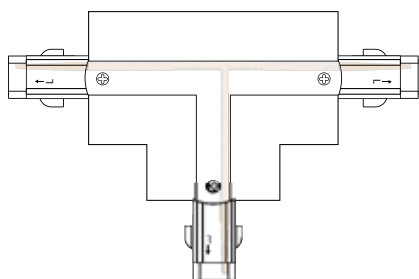

conector T

ficha técnica

datasheet

ref. 5551435

conexión T-IZQUIERDA-1

Nombre / Name	Conector T izquierda 1 T-IZ-1 , para carril kodiak
Referencia / Reference	5551435
Materiales / Materials	PC
Difusor / Diffuser	-
Potencia / Power	-
Temperatura de color / Color temperature	-
Flujo luminoso / Luminous flux	-
Dimable / Dimmable	-
Ángulo de apertura / Beam angle	-
Ángulo de inclinación / Inclination angle	-
IP	20
IK	-
F.P	-
UGR	-
IRC	-
Chip	-
Driver	-
Vida media (duración) / Average life	-
Clase energética / Energy class	-
Aislamiento eléctrico / Electrical isolation	-
Colores / Colors	Blanco / White
Medida exterior / Product size	150mm x 100mm x 26mm x 20mm
Medidas de corte / Cutting measurements	-
Tª (ambiente/trabajo) / Tª (enviroment/work)	-
Input	-
Output	-
Frecuencia / Frequency	-
Peso / Weight	-
Certificados / Certificates	CE
Garantía / Warranty	2 años / 2 years